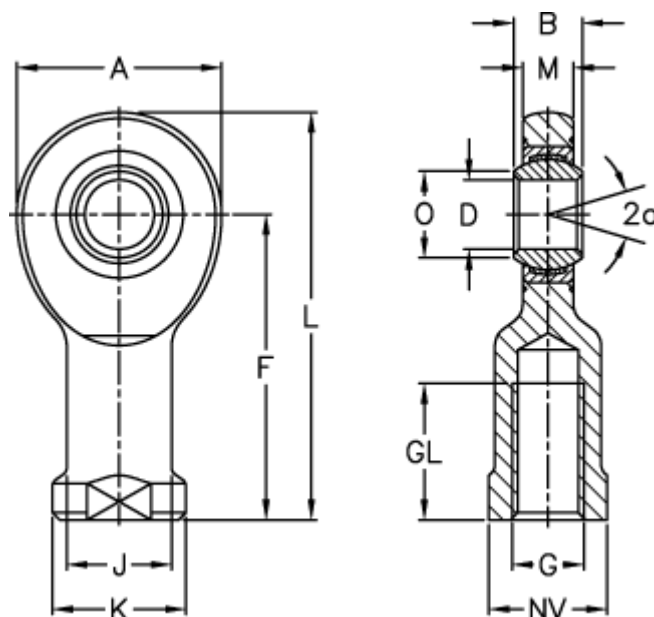

Varenummer: 03488030

Beskrivelse: Fluro Ledhoved EIL 30D-NIRO

Mål

A	= 73	J	= 40
a (grader)	= 6	K	= 50
B	= 22	L	= 146.5
D	= 30	M	= 19
Dynamisk træk kN	= 118	NV	= 41
F	= 110	O	= 34.2
g	= M30x2	Statisk træk kN	= 97
GL	= 56	Vægt	= 930